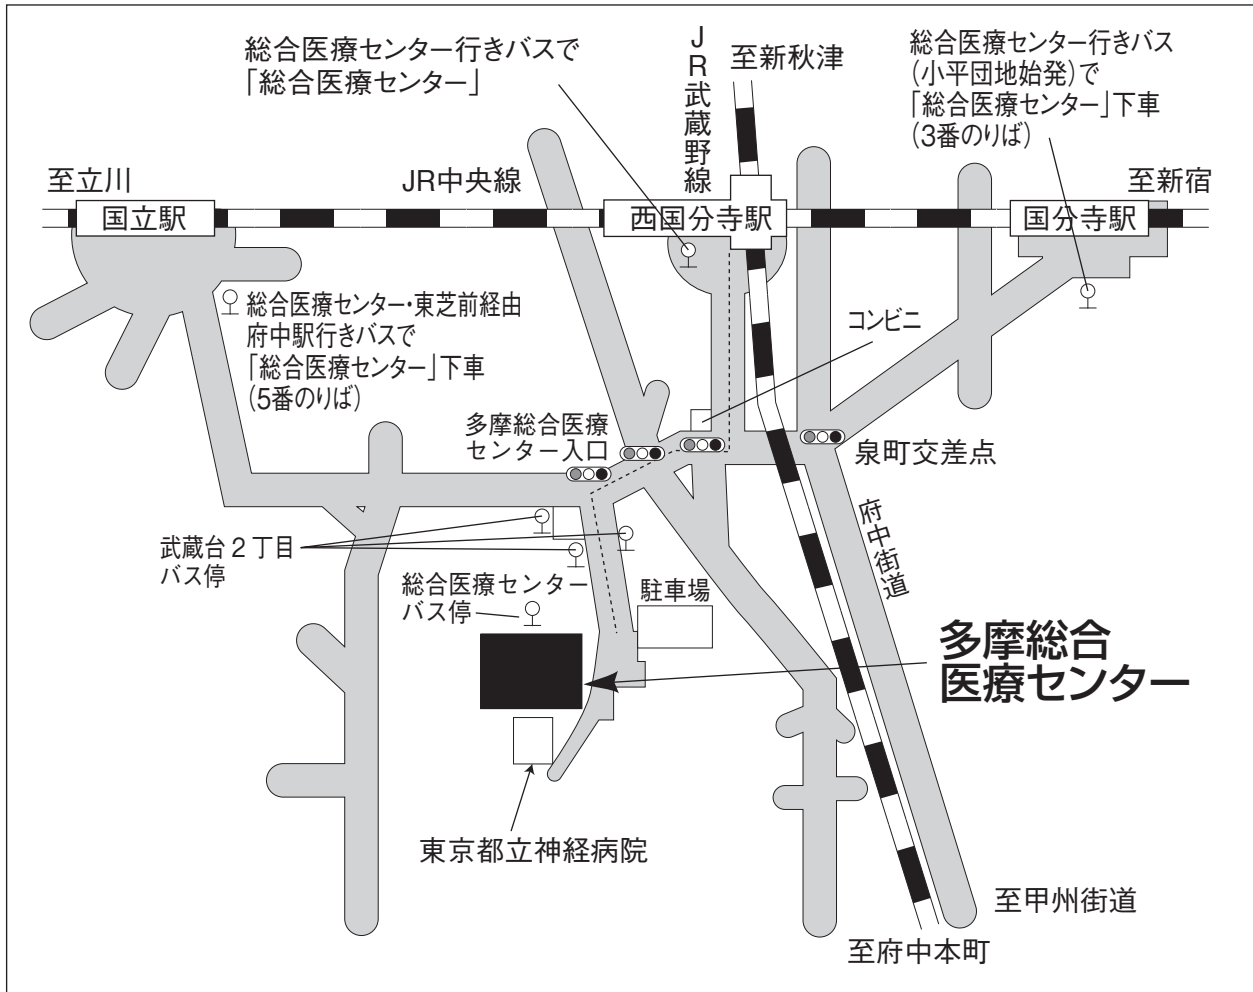

案内図

電車

- ◎JR中央線 西国分寺駅 徒歩15分
- ◎JR武蔵野線 // //

バス

- 西国01 西国分寺駅 ← → 総合医療センター
- 寺 85 国分寺駅南口(3番のりば) ← → 総合医療センター
- 国03・府21 京王線府中駅(4番のりば) ← → 総合医療センター
- 国 03 国立駅南口(5番のりば) ← → 総合医療センター
- 西府01 西府駅 ← → 総合医療センター